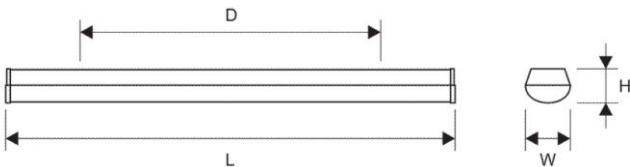

Fișe tehnice - Continuare

Eficiență sistem (lm/W)	138
Putere (W)	52
Culoare lumină	neutral white
Temperatura culorii (K)	4000
Indice redare culoare	≥80
Lumeni (lm)	7750
Durată de viață	60.000h / L80 / B10
Dimabil	DALI da
Clasă de protecție	I
Grad de protecție	IP44
Rezistența la șoc	IK05
Surse de lumină incluse	da
Numbers of luminars per MCB B10	13
Numbers of luminars per MCB B16	24

Desen dimensional: PRIMOLUX LED 1535 51W 5900lm/840 opal DALI IP44 white

Tabel articole

Descriere	Cod comandă
PRIMOLUX LED 1535 51W 5900lm/840 opal DALI IP44 white	LIG9100067
Accesorii opționale	
Dimmer încadrat pentru drivere Dali Pentru controlul Push Butoanelor	EHDALIDIM